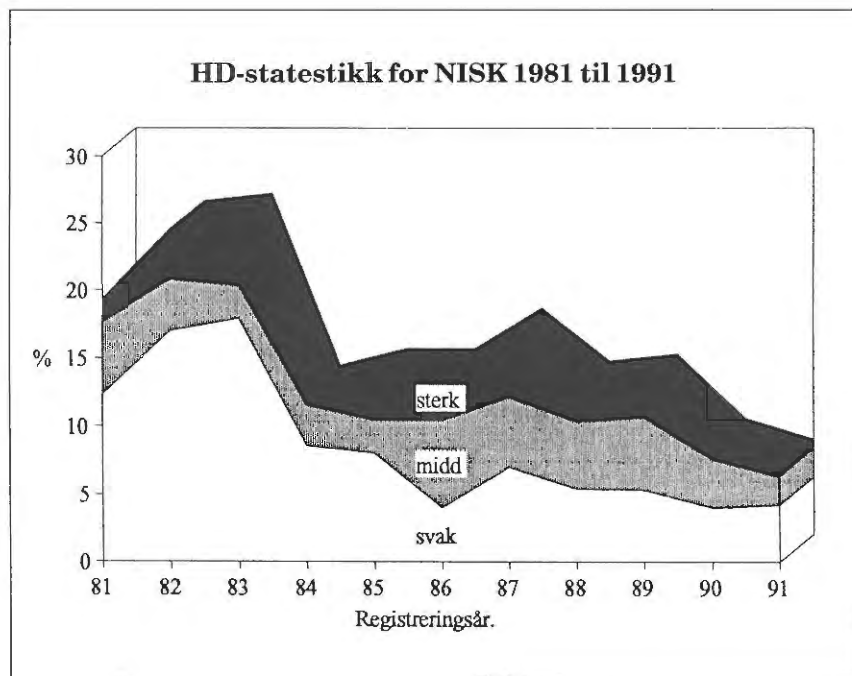

Vi vet nå at grensene mot Europa åpner seg våren 1994. Dette medfører både muligheter og farer. Utvekslingen av avlsdyr vil bli lettere og gir oss nye muligheter. I Scandinavia bedømmer vi våre hunder stort sett likt ekstriørmessig, vi vet hvordan en god jakthund skall være bygget. Irsksetteren er en jakthund og vi ønsker ikke å bli pådyttet den bedømmning av vår rase som vi ser flere steder i Europa.

Ved første mulighet vil vi invitere til Nordisk landskamp i norske høyfjell og vi gleder oss til at konkurrere med våre hunder i Danmark.

Til slutt ønsker Norsk Irsksetterklubb dere et nytt framgangsrikt år for rasen.

DISK's efterårsvinderklasse

Efterårsvinderklassen skulle i år avvikles søndag den 3. oktober i Salling, hvor Hugo havde skaffet et meget godt terræn med masser af fugle. Der var tilmeldt 14 hunde, og der var en ekstra gulerod til 1. vinderen, da den for første gang gav adgang til Danmarksmesterskabet.

Formiddagens afprøvning foregik i 2 hold, hvor alle hunde havde flere chancer for fugl.

Efter frokosten var der 8 hunde tilbage, og efter endnu et heat var der 5 hunde tilbage til placeringskampen. Det kneb stadig med at klare fuglene, og kun i finalen, som blev afgjort på fugl, lykkedes det.

Resultatet blev:

5. vinder:	Zita	Ejer og fører Erling Christiansen
4. vinder:	Janås Arrac	Ejer og fører Torben Reese
3. vinder:	Medina	Ejer og fører Tommy Pedersen
2. vinder:	Tuula	Ejer og fører Jørgen Jensen
1. vinder:	Nix	Ejer og fører Niels Kvist

Der skal lyde en tak til dommerne Helge R. Pedersen og Håkon Skov (ordf.) og terrængiverne, som også trofast fulgte prøven. Det var rart at se deres interesse og glæde ved at se fugle.

Et minus var, at det regnede konstant hele dagen, så det var meget svært for hundene. Der blev kun fældet fugl for 1. vinderen 2 gange og 2. vinderen 1 gang.

Prøvelederen Niels Kvist